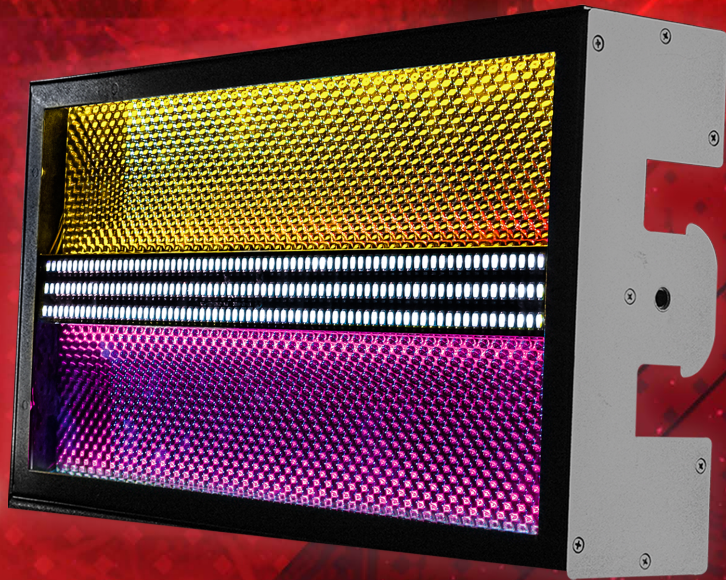

PREMIATA

FULMINE-360

ESTROBO PROFESIONAL LED
de alto poder

COLOR

Blanco Cálido
Blanco Frío

FUENTE DE
ILUMINACIÓN

2 LEDS.x 100W
Vida útil: 50,000 hrs.

MODOS

DMX512, Automático
Audioritmico,
Maestro / Esclavo

ALIMENTACIÓN
DE VOLTAJE
AC 90 - 110V /
50 - 60Hz

EFFECTOS

Velocidad Ajustable
Dimmer: 0-100% Vía DMX
Estrobo: Electrónico

CANALES

7/13/148
Canales

PANEO / TILDEO

Paneo: 540°
Tildeo: 270°

DIMENSIONES
PESO

31.5 x 25 x 19 cm
3.30 Kg