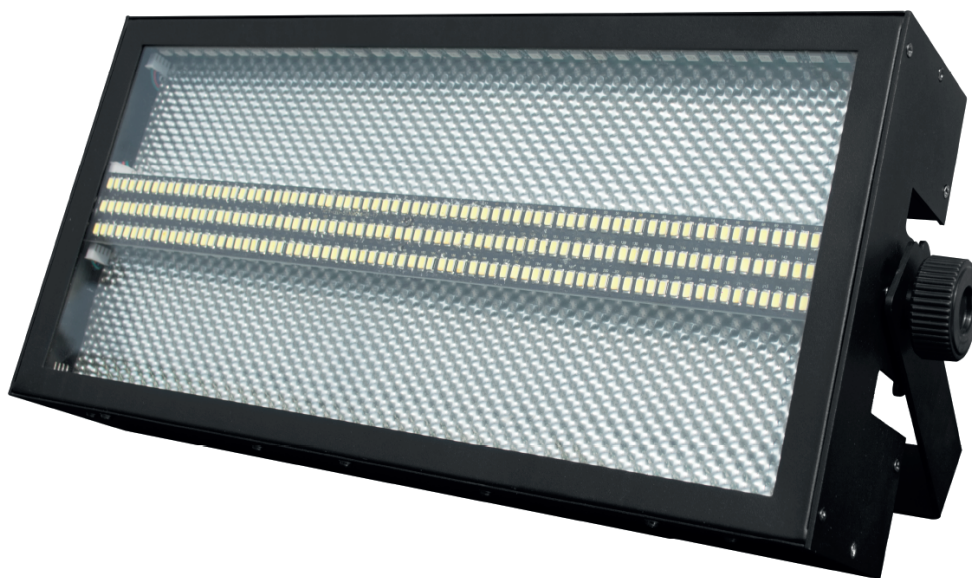

FULMINE-360

MANUAL DE USUARIO

MADE IN CHINA
HECHO EN CHINA

CUIDADO

RIESGO DE CHOQUE ELÉCTRICO
NO ABRIR

LAS PIEZAS INTERNAS NO SON DE
UTILIDAD PARA EL USUARIO, PARA
REFACCIONES CONSULTE A UN
ESPECIALISTA.

Por favor lea cuidadosamente este manual antes de hacer uso de su equipo.

Conserve este manual para futuras referencias.