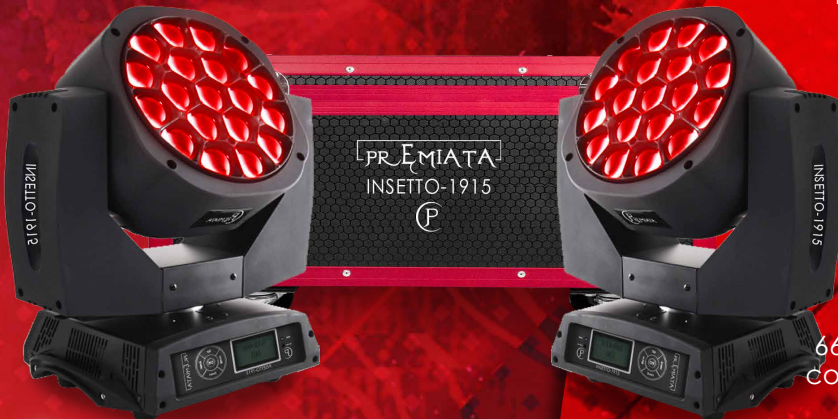

PREMIATA

INSETTO-1915

Poderosa Cabeza Robotica Big Eye, Wash, Beam, 19
Leds de 15 Watts, 4 en 1 RGBW 4 Modos: , Canales:
21/35/78/92 Ch/ -Dimmer: 0-100%

COLOR

Colores RGBW
66 mezclas de colores
con más de 300 Tonos+
Medios colores

FUENTE DE ILUMINACIÓN

19 x 15 W
Vida útil: 50,000 hrs.

MODOS

DMX512, Automático
Audiométrico,
Maestro / Esclavo

ALIMENTACIÓN DE VOLTAJE

AC 90 - 260V
50 - 60Hz

EFFECTOS

Efecto Vortex
Efecto Caleidoscopio
Efecto BEAM
Efecto WASH

CANALES

21,35,78,92 y 97
Canales

PANEO / TILDEO

Paneo: 540°
Tildeo: 270°

DIMENSIONES PESO

54 x 64 x 39 cm
36.9 Kg